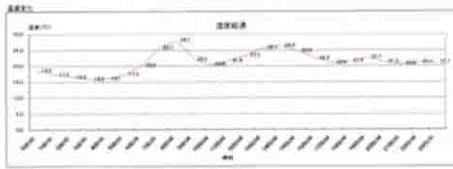

ウェブファインダーの多彩な機能

●レポート機能

各種設備の情報（接点信号、設備稼動時間、計測値データ等を記録し、そのデータをトレンドグラフ表示、日報、月報の作成ができます。

開始日付	2004-09-29				
終了日付	2004-09-30				
Total bit Channels	2.00				
Total Analog Channels	2.00				
Total Event Items	0.00				
設置名称	チャンネル名	時間	割合(%)		
マルチ切離センター	稼動	14.00	58%		
マルチ切離センター	停止	9.00	38%		
マルチ切離センター	異常	1.00	4%		
設置名称	チャンネル名	最大値	最小値	平均値	合計
マルチ切離センター	生産数	0	0	0	9720
マルチ切離センター	生産数P分	16	0	6	9720

装置の稼動情報

●モニタリング機能

各種の数値や画像データのリアルタイム情報やデータベースに作成された各種データを図のようにモニタリングできます。

●メール送信機能

設定したイベント発生により、登録した相手先にインターネットメールや携帯メールを送信することができます。

一覧表示

温度・電流値トレンドグラフ

開発元

ALESH®

株式会社 イッツコーポレーション <http://www.itsweb.jp>

〒212-0054 川崎市幸区小倉308-10 かわさき新産業創造センター (KBIC) 201
TEL 044-599-5297 FAX 044-599-5294

ADDO

アドー・ジャパン株式会社 <http://www.ADDO-Japan.com>

〒103-0024 東京都中央区日本橋小舟町9-16 十番館マキノビル4F
TEL.03-5652-1715 FAX.03-3660-5650

〒532-0003 大阪市淀川区宮原4丁目4番64号 新大阪千代田ビル8F
TEL 06-6391-9303 FAX 06-6391-9304

Mail: info@ADDO-Japan.com

記載されている各商品名や製品名は各社の登録商標または商標です。

※本機の仕様は予告なく変更されることがあります。

■ 取扱い店