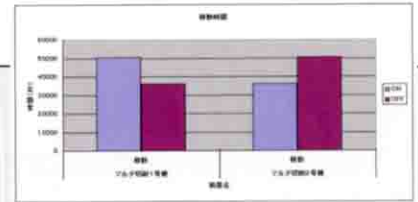

製本

製本された生産数と接着のりの温度管理を行う

製本進捗を管理することで工程時間やロットのばらつき原因を追求できます。同時に接着のりの温度管理を行うことで不良率の改善も可能となります。

接続イメージ

ウェブファインダーの多彩な機能

●レポート機能

各種設備の情報（接点信号、設備稼動時間、計測値データ等を記録し、そのデータをトレンドグラフ表示、日報、月報の作成ができます。

開始日付	2004-09-29				
終了日付	2004-09-30				
Total bit Channels	2.00				
Total Analog Channels	2.00				
Total Event Items	0.00				
設置名称	チャンネル名	時間	割合(%)		
マルチ切離センター	稼動	14.00	58%		
マルチ切離センター	停止	9.00	38%		
マルチ切離センター	異常	1.00	4%		
設置名称	チャンネル名	最大値	最小値	平均値	合計
マルチ切離センター	生産数	0	0	0	9720
マルチ切離センター	生産数P分	16	0	6	9720

装置の稼動情報

温度変化

装置の稼動率グラフ

●モニタリング機能

各種の数値や画像データのリアルタイム情報やデータベースに作成された各種データを図のようにモニタリングできます。

●メール送信機能

設定したイベント発生により、登録した相手先にインターネットメールや携帯メールを送信することができます。

通知