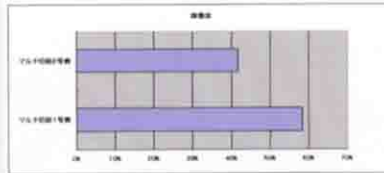

ウェブファインダーの多彩な機能

●レポート機能

各種設備の情報（接点信号、設備稼動時間、計測値データ等を記録し、そのデータをトレンドグラフ表示、日報、月報の作成ができます。

開始日付	2004-09-29				
終了日付	2004-09-30				
Total bit Channels	2.00				
Total Analog Channels	2.00				
Total Event Items	0.00				
設置名称	チャンネル名	時間	割合(%)		
マルチ切離センター	稼動	14.00	58%		
マルチ切離センター	停止	9.00	38%		
マルチ切離センター	異常	1.00	4%		
設置名称	チャンネル名	最大値	最小値	平均値	合計
マルチ切離センター	生産数	0	0	0	9720
マルチ切離センター	生産数P分	16	0	6	9720

装置の稼動情報

温度変化