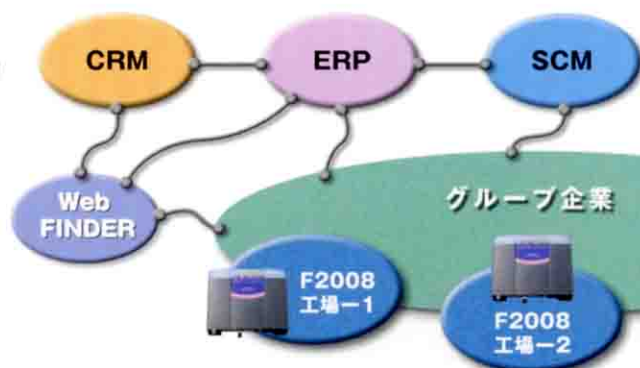

遠隔情報収集システム

ウェブファイnder

さまざまなシーンに適應する遠隔情報収集システム

ウェブファインダーは、ADDO F2008ユニバーサルインフォメーションターミナルリアルタイムに収集したデータをモニタリングしたり、簡単に日報・月報を作成

さまざまな業種に対応

- 製造現場、設計部門など各部門にある既存情報の共有を目的としたWeb管理システムです。
- 工場の持つあらゆる情報を柔軟かつ素早くデータのやり取りができる仕組みを安価に提供します。
- 海外工場や遠隔地工場の実情をリアルに把握します。
- ERP CRM SCM と連携した意思決定を支援します。

ナルを使用し各種設備の情報を収集・蓄積するシステムです。
することができます。

温度管理

温室の温度を監視する

広い地域や複数ある場合でも集中管理することができます。メールでの通知や画像監視も可能なので、植物に限らず飼育等にも利用できます。

温泉・プール 水量温度管理

濾過機の流量を自動測定する

各地に点在しているユーザーの使用量(流量)を把握し設備の情報も収集し監視する。

電力監視

ビル及び工場の電力使用量を監視する

ビル全体の電力使用量の最大値や積算値を管理することにより、省エネの実現と環境問題への対応が行えます。

溶剤・廃液管理

溶剤再生の温度状況と廃液回収量を監視する

塗装不良の原因にもつながる塗料の温度管理を行うことで精度向上を図ることができます。実際には、排出される廃液の重量も測定することで工程の差を管理します。

稼働監視

設備や機械の稼働監視を行う

稼働履歴やビデオ監視、画像添付も可能なイベント通知など、必要に応じて「ほしい情報」をどこにいても「すぐ」知ることができます。

製本

製本された生産数と接着のりの温度管理を行う

製本進捗を管理することで工程時間やロットのばらつき原因を追求できます。同時に接着のりの温度管理を行うことで不良率の改善も可能となります。

接続イメージ

ウェブファインダーの多彩な機能

●レポート機能

各種設備の情報（接点信号、設備稼動時間、計測値データ等を記録し、そのデータをトレンドグラフ表示、日報、月報の作成ができます。

開始日付	2004-09-29				
終了日付	2004-09-30				
Total bit Channels	2.00				
Total Analog Channels	2.00				
Total Event Items	0.00				
設置名称	チャンネル名	時間	割合(%)		
マルチ切離センター	稼動	14.00	58%		
マルチ切離センター	停止	9.00	38%		
マルチ切離センター	異常	1.00	4%		
設置名称	チャンネル名	最大値	最小値	平均値	合計
マルチ切離センター	生産数	0	0	0	9720
マルチ切離センター	生産数P分	16	0	6	9720