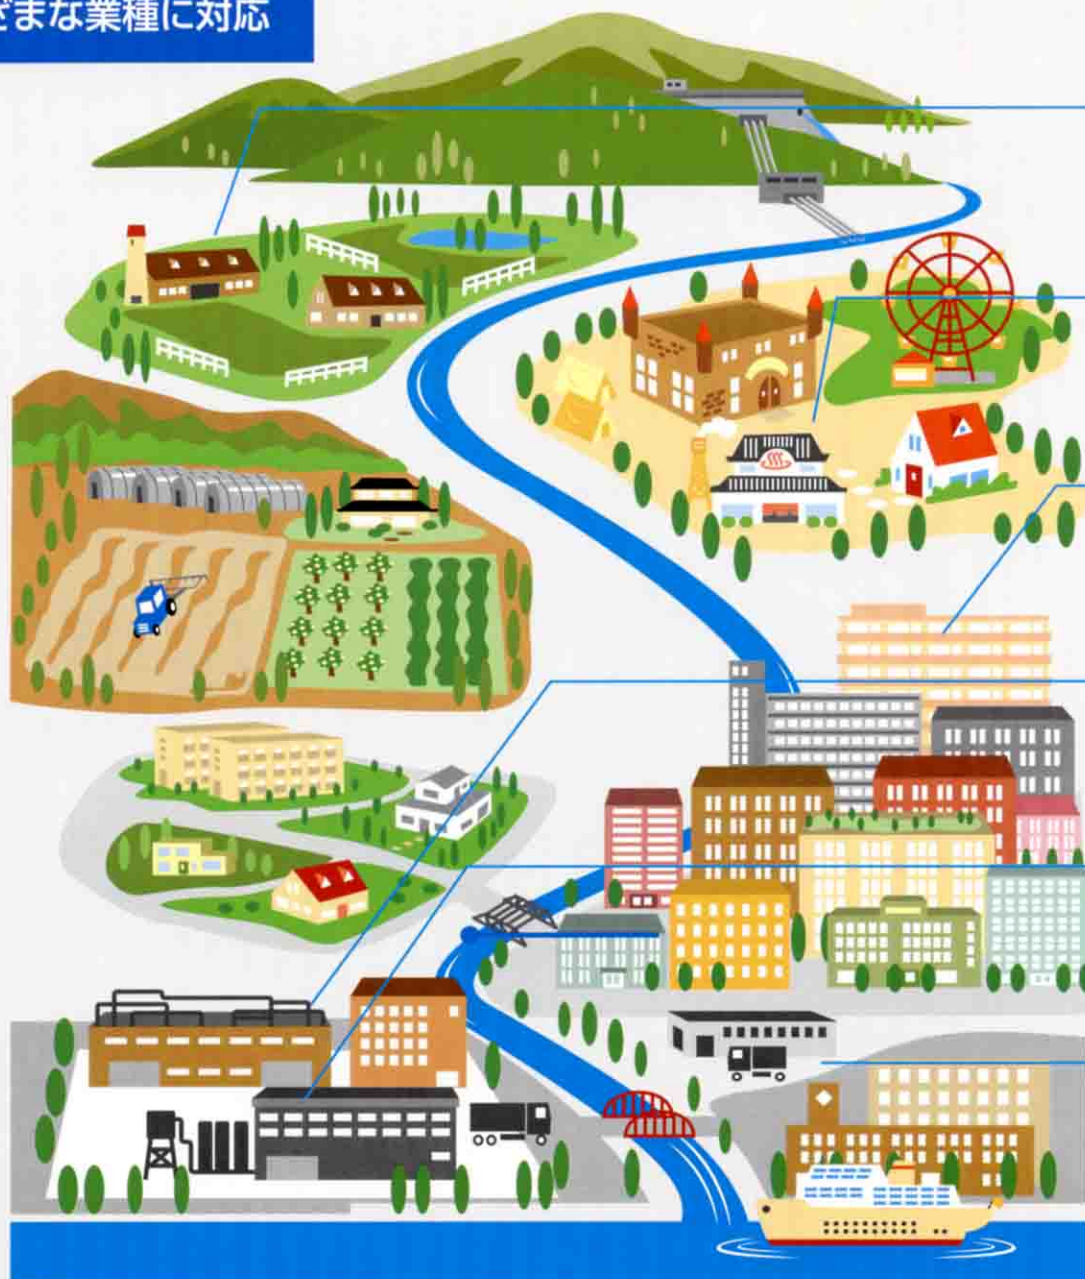

遠隔情報収集システム

ウェブファイnder

さまざまなシーンに適應する遠隔情報収集システム

ウェブファインダーは、ADDO F2008ユニバーサルインフォメーションターミナルリアルタイムに収集したデータをモニタリングしたり、簡単に日報・月報を作成

さまざまな業種に対応

- 製造現場、設計部門など各部門にある既存情報の共有を目的としたWeb管理システムです。
- 工場の持つあらゆる情報を柔軟かつ素早くデータのやり取りができる仕組みを安価に提供します。
- 海外工場や遠隔地工場の実情をリアルに把握します。
- ERP CRM SCM と連携した意思決定を支援します。

製本

製本された生産数と接着のりの温度管理を行う

製本進捗を管理することで工程時間やロットのばらつき原因を追求できます。同時に接着のりの温度管理を行うことで不良率の改善も可能となります。

接続イメージ

ウェブファインダーの多彩な機能

●レポート機能

各種設備の情報（接点信号、設備稼動時間、計測値データ等を記録し、そのデータをトレンドグラフ表示、日報、月報の作成ができます。

開始日付	2004-09-29				
終了日付	2004-09-30				
Total bit Channels	2.00				
Total Analog Channels	2.00				
Total Event Items	0.00				
設置名称	チャンネル名	時間	割合(%)		
マルチ切離センター	稼動	14.00	58%		
マルチ切離センター	停止	9.00	38%		
マルチ切離センター	異常	1.00	4%		
設置名称	チャンネル名	最大値	最小値	平均値	合計
マルチ切離センター	生産数	0	0	0	9720
マルチ切離センター	生産数P分	16	0	6	9720