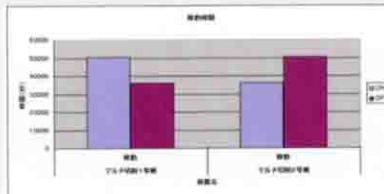

製本

製本された生産数と接着のりの温度管理を行う

製本進捗を管理することで工程時間やロットのばらつき原因を追求できます。同時に接着のりの温度管理を行うことで不良率の改善も可能となります。

接続イメージ

ウェブファインダーの多彩な機能

●レポート機能

各種設備の情報（接点信号、設備稼動時間、計測値データ等を記録し、そのデータをトレンドグラフ表示、日報、月報の作成ができます。

開始日付	2004-09-29				
終了日付	2004-09-30				
Total bit Channels	2.00				
Total Analog Channels	2.00				
Total Event Items	0.00				
設置名称	チャンネル名	時間	割合(%)		
マルチ切離センター	稼動	14.00	58%		
マルチ切離センター	停止	9.00	38%		
マルチ切離センター	異常	1.00	4%		
設置名称	チャンネル名	最大値	最小値	平均値	合計
マルチ切離センター	生産数	0	0	0	9720
マルチ切離センター	生産数P分	16	0	6	9720

装置の稼動情報

温度変化

装置の稼動率グラフ

●モニタリング機能

各種の数値や画像データのリアルタイム情報やデータベースに作成された各種データを図のようにモニタリングできます。

●メール送信機能

設定したイベント発生により、登録した相手先にインターネットメールや携帯メールを送信することができます。

通知