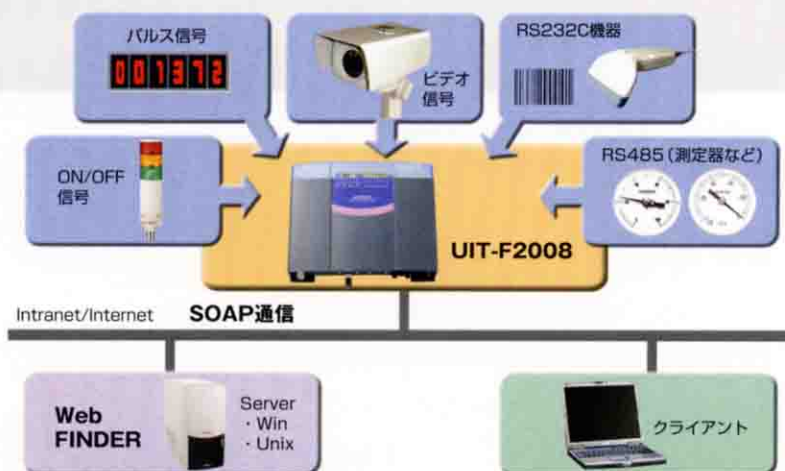

ビル及び工場の電力使用量を監視する

ビル全体の電力使用量の最大値や積算値を管理することにより、省エネの実現と環境問題への対応が行えます。

溶剤・廃液管理

溶剤再生の温度状況と廃液回収量を監視する

塗装不良の原因にもつながる塗料の温度管理を行うことで精度向上を図ることができます。実際には、排出される廃液の重量も測定することで工程の差を管理します。

稼働監視

設備や機械の稼働監視を行う

稼働履歴やビデオ監視、画像添付も可能なイベント通知など、必要に応じて「ほしい情報」をどこにいても「すぐ」知ることができます。

製本

製本された生産数と接着のりの温度管理を行う

製本進捗を管理することで工程時間やロットのばらつき原因を追求できます。同時に接着のりの温度管理を行うことで不良率の改善も可能となります。

接続イメージ

ウェブファインダーの多彩な機能

●レポート機能

各種設備の情報（接点信号、設備稼動時間、計測値データ等を記録し、そのデータをトレンドグラフ表示、日報、月報の作成ができます。

開始日付	2004-09-29				
終了日付	2004-09-30				
Total bit Channels	2.00				
Total Analog Channels	2.00				
Total Event Items	0.00				
設置名称	チャンネル名	時間	割合(%)		
マルチ切離センター	稼動	14.00	58%		
マルチ切離センター	停止	9.00	38%		
マルチ切離センター	異常	1.00	4%		
設置名称	チャンネル名	最大値	最小値	平均値	合計
マルチ切離センター	生産数	0	0	0	9720
マルチ切離センター	生産数P分	16	0	6	9720