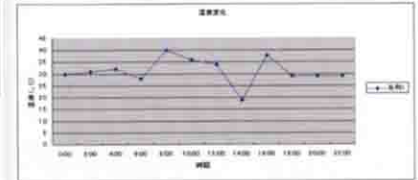

ウェブファインダーの多彩な機能

●レポート機能

各種設備の情報（接点信号、設備稼動時間、計測値データ等を記録し、そのデータをトレンドグラフ表示、日報、月報の作成ができます。

開始日付	2004-09-29				
終了日付	2004-09-30				
Total bit Channels	2.00				
Total Analog Channels	2.00				
Total Event Items	0.00				
設置名称	チャンネル名	時間	割合(%)		
マルチ切離センター	稼動	14.00	58%		
マルチ切離センター	停止	9.00	38%		
マルチ切離センター	異常	1.00	4%		
設置名称	チャンネル名	最大値	最小値	平均値	合計
マルチ切離センター	生産数	0	0	0	9720
マルチ切離センター	生産数P分	16	0	6	9720

装置の稼動情報

温度変化